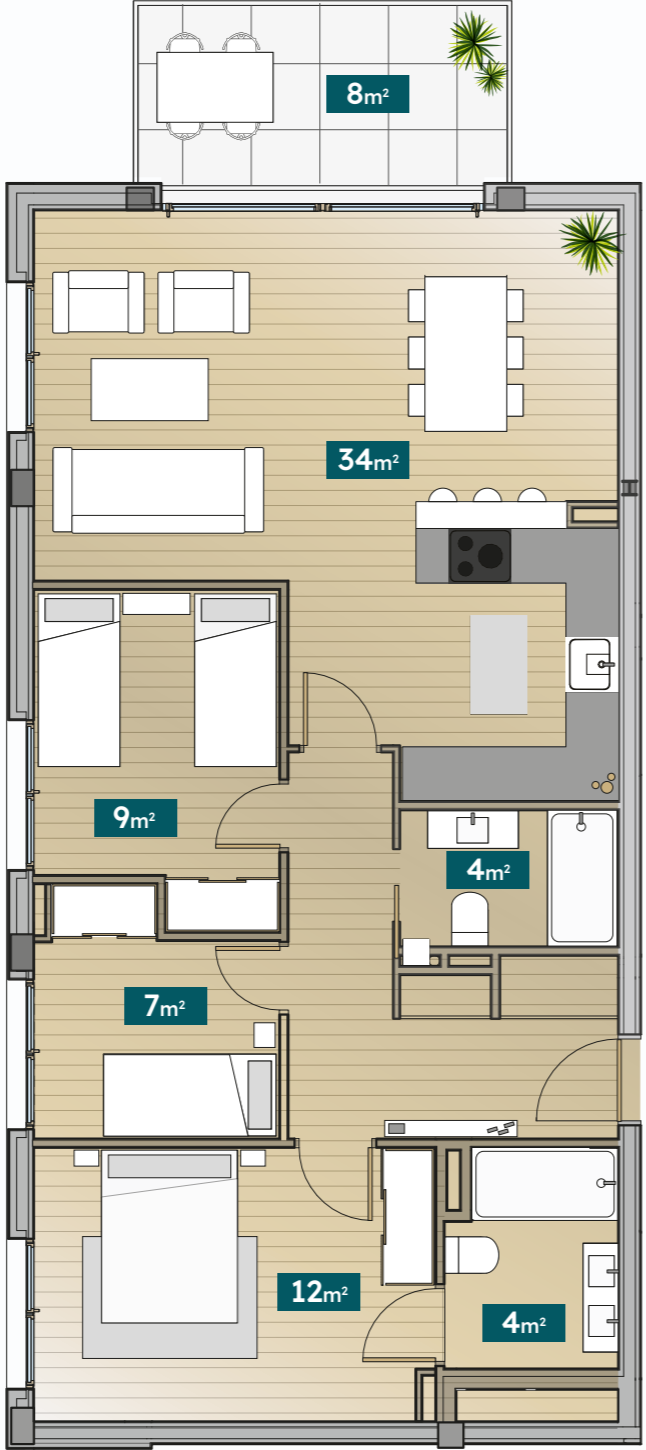

Primera Planta 1r1a | Primera Planta 1º1ª

Av. FREDERIC RAHOLA

Frederic Rahola

43-45

Av. FREDERIC RAHOLA

Av. FREDERIC RAHOLA

93m²	Superficie construïda	80m²	Superficie útil
	Superficie construïda		Superficie útil
8m²	Balcó	3	Habitacions
	Balcón		Habitaciones
		2	Banys
			Baños