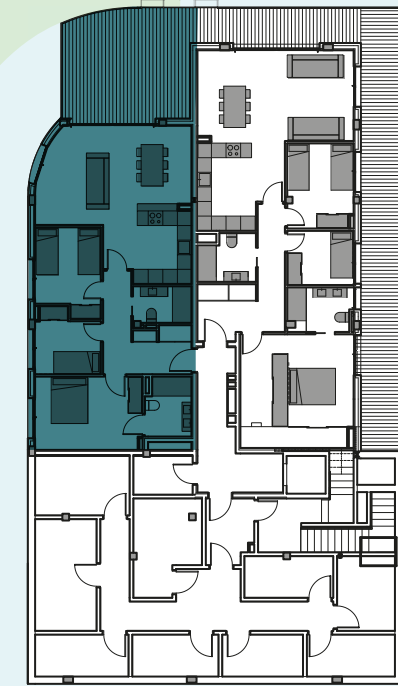

# Planta Baixa B-1a | Planta Baja B-1ª

114m<sup>2</sup> | Jardí  
Jardín

Av. FREDERIC RAHOLA

Frederic Rahola

43-45

Av. FREDERIC RAHOLA

Av. FREDERIC RAHOLA

92m<sup>2</sup> | Superfície construïda  
Superfície construïda

80m<sup>2</sup> | Superfície útil  
Superfície útil

24m<sup>2</sup> | Terrassa  
Terraza

3 | Habitacions  
Habitaciones

2 | Banys  
Baños