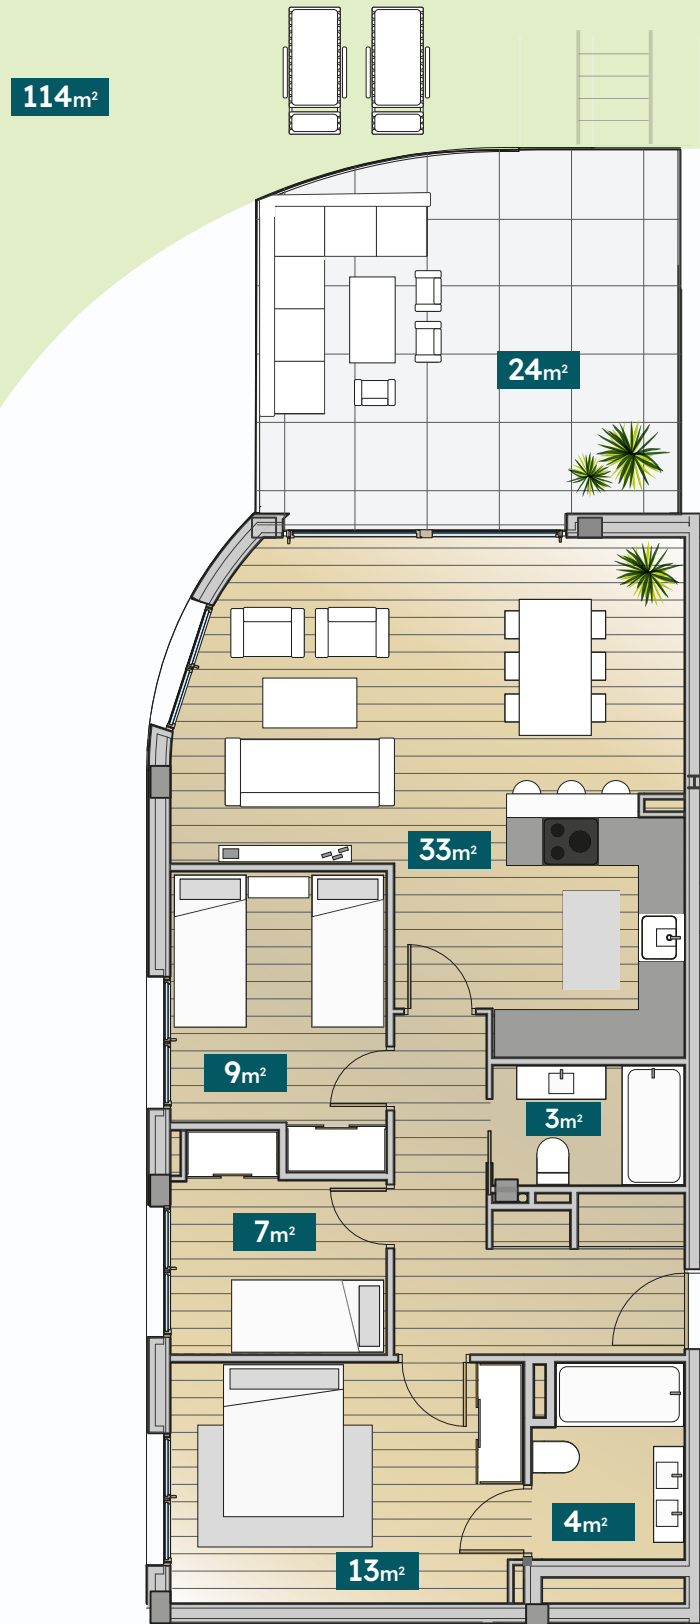

# Planta Baixa B-1a | Planta Baja B-1ª

114m<sup>2</sup> | Jardí  
Jardín

Av. FREDERIC RAHOLA

Frederic Rahola

43-45

Av. FREDERIC RAHOLA

Av. FREDERIC RAHOLA

92m<sup>2</sup> | Superfície construïda  
Superfície construïda

80m<sup>2</sup> | Superfície útil  
Superfície útil

24m<sup>2</sup> | Terrassa  
Terraza

3 | Habitacions  
Habitaciones

2 | Banys  
Baños