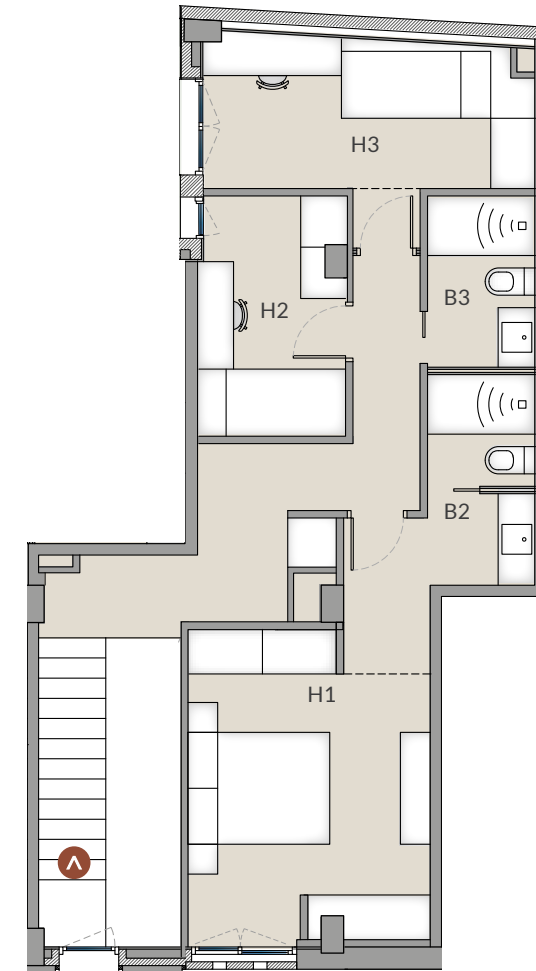

DÚPLEX 2ª

PLANTA BAJA

Superficies útiles:	
Salón:	41 m ²
Baño 1:	2 m ²
<hr/>	
Superficie construida:	56 m ²

PLANTA ALTA

Superficies útiles:	
Habitación 1:	17 m ²
Habitación 2:	6 m ²
Habitación 3:	9 m ²
Baño 2:	5 m ²
Baño 3:	4 m ²
<hr/>	
Superficie construida:	56 m ²

PLANTA BAJA

Dúplex 2ª

CARRER PÀDUA 24-28

PLANTA ALTA

CARRER PÀDUA 24-28