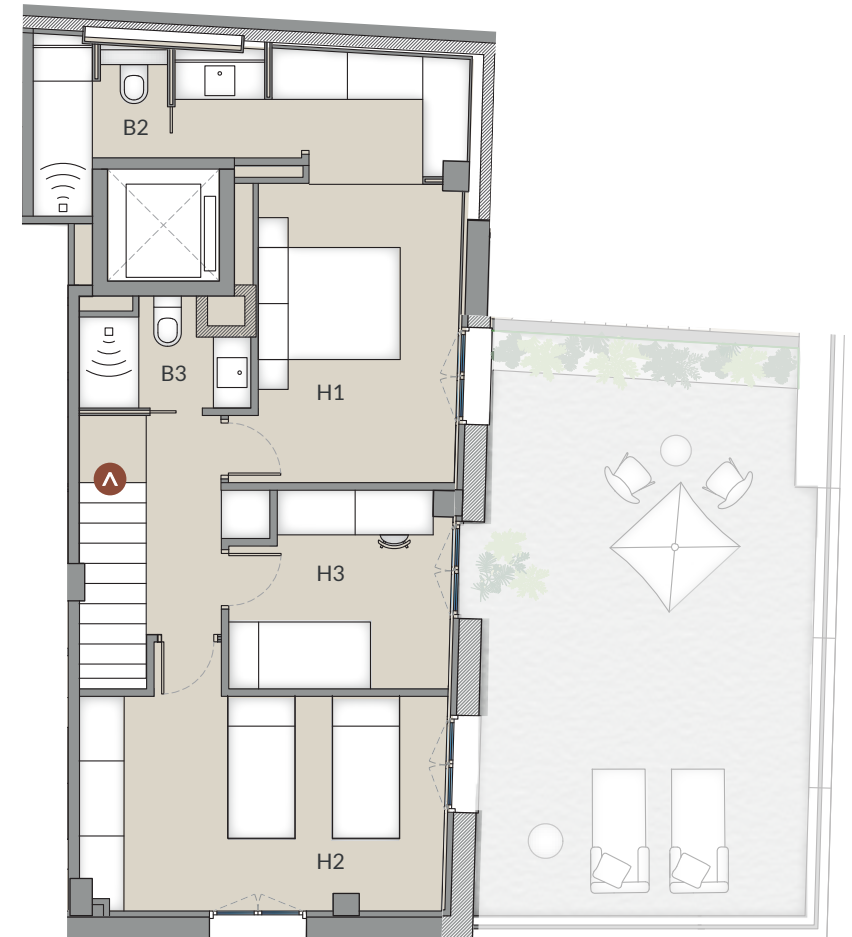

DÚPLEX 4^a

PLANTA BAJA

Superfícies útils:
Salón: 40 m²
Baño 1: 3 m²
Jardín: 33 m²

Superficie construida: 54 m²

PLANTA ALTA

Superfícies útils:
Habitación 1: 17 m²
Habitación 2: 15 m²
Habitación 3: 7 m²
Baño 2: 3 m²
Baño 3: 3 m²

Superficie construida: 61 m²

PLANTA BAJA

CARRER PÀDUA 24-28

PLANTA ALTA

CARRER PÀDUA 24-28